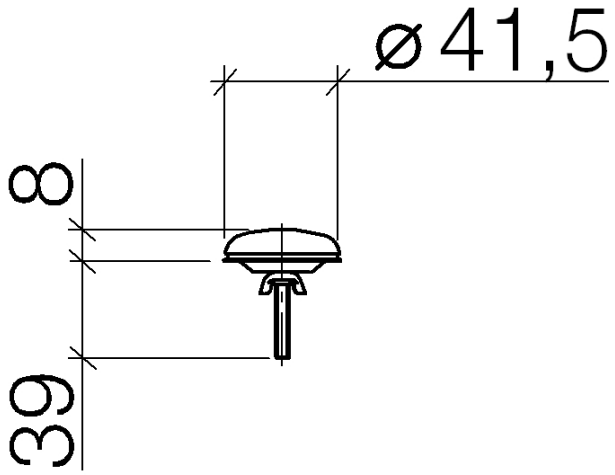

12 715 970

Passt zu: IMO, LULU, MADISON, MEM,
TARA, CL.1, LISSÉ, VAIA, META, CYO

	Champagne (22kt Gold)	12 715 970-47
	Chrom	12 715 970-00
	chrom gebürstet	12 715 970-04
	Platin gebürstet	12 715 970-06
	Platin	12 715 970-08
	Messing (23kt Gold)	12 715 970-09
	Dark Chrome	12 715 970-19
	Light Gold	12 715 970-26
	Light Gold gebürstet	12 715 970-27
	Messing gebürstet (23kt Gold)	12 715 970-28
	Schwarz matt	12 715 970-33
	Bronze gebürstet	12 715 970-42
	Champagne gebürstet (22kt Gold)	12 715 970-46
	Chrom gebürstet	12 715 970-93
	Dark Platin gebürstet	12 715 970-99

Hahnlochabdeckung - Champagne (22kt Gold)

IMO

12 715 970

12 715 970

12 715 970

Ersatzteile für die
anderen
Oberflächenvarianten
finden Sie hier:
Chrom